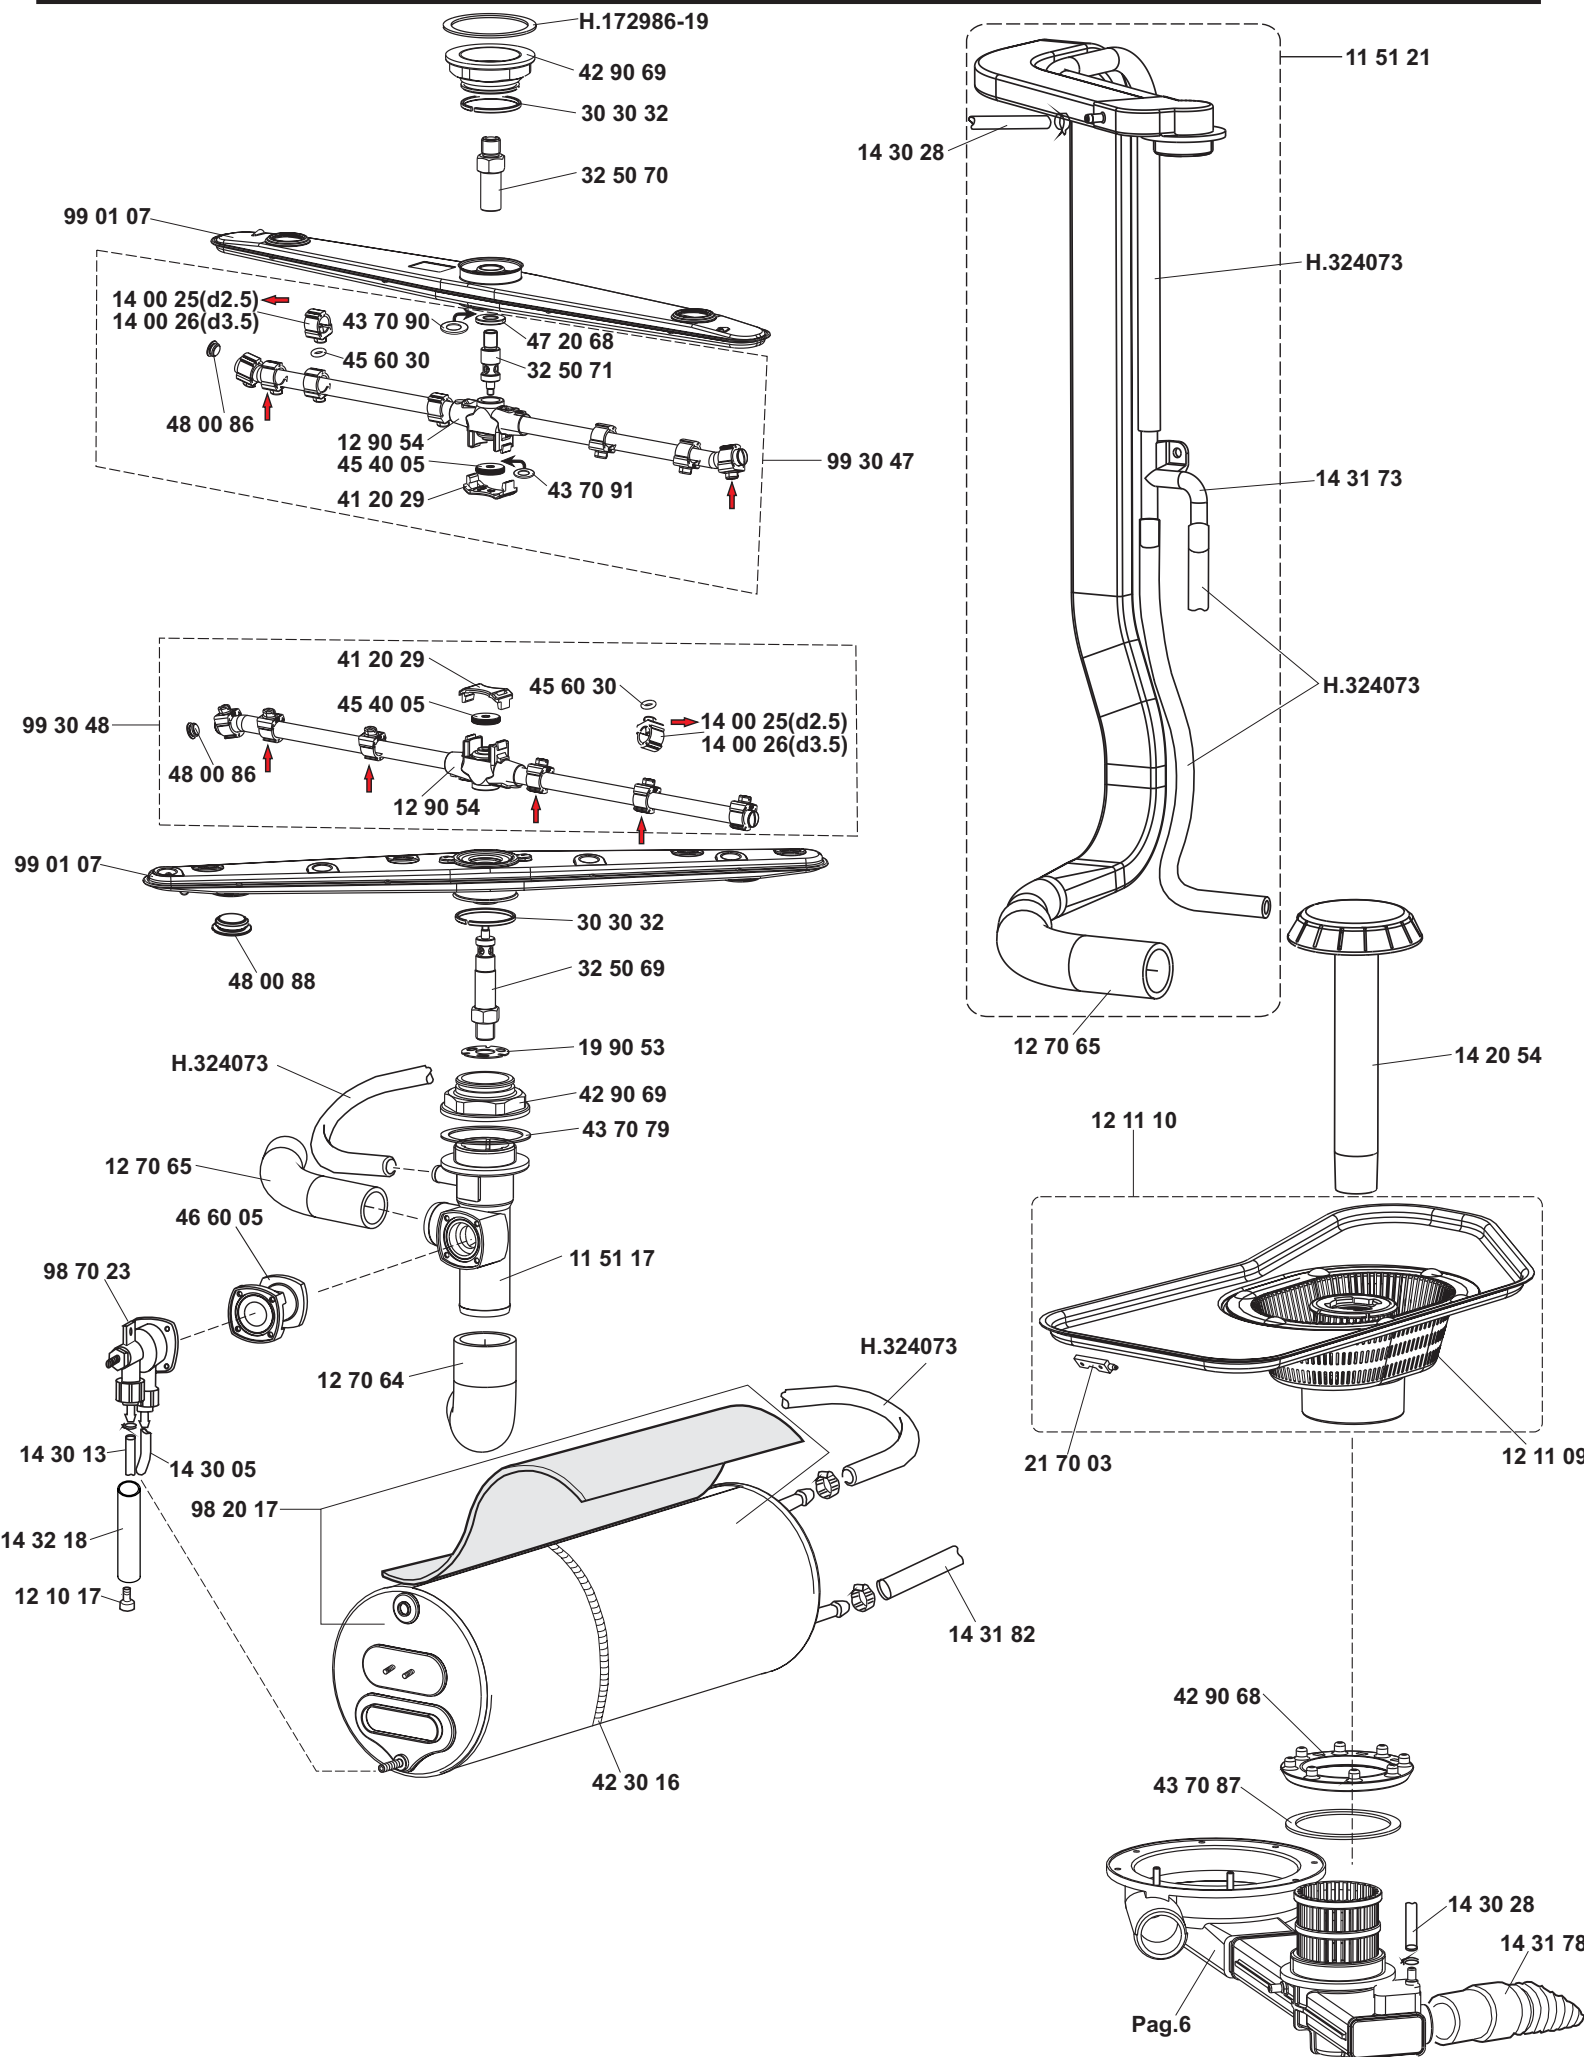

ELETTROBAR

SPARE PARTS CATALOGUE

ERSATZTEILKATALOG

CATALOGUE PIECES DETACHEES

CATALOGO PARTI RICAMBIO

CATALOGO DE PIEZAS DE RECAMBIO

CATALOGO PEÇAS DE REPOSIÇÃO

River 50-61

2002

*OPTIONAL

OPTIONAL

*OPTIONAL